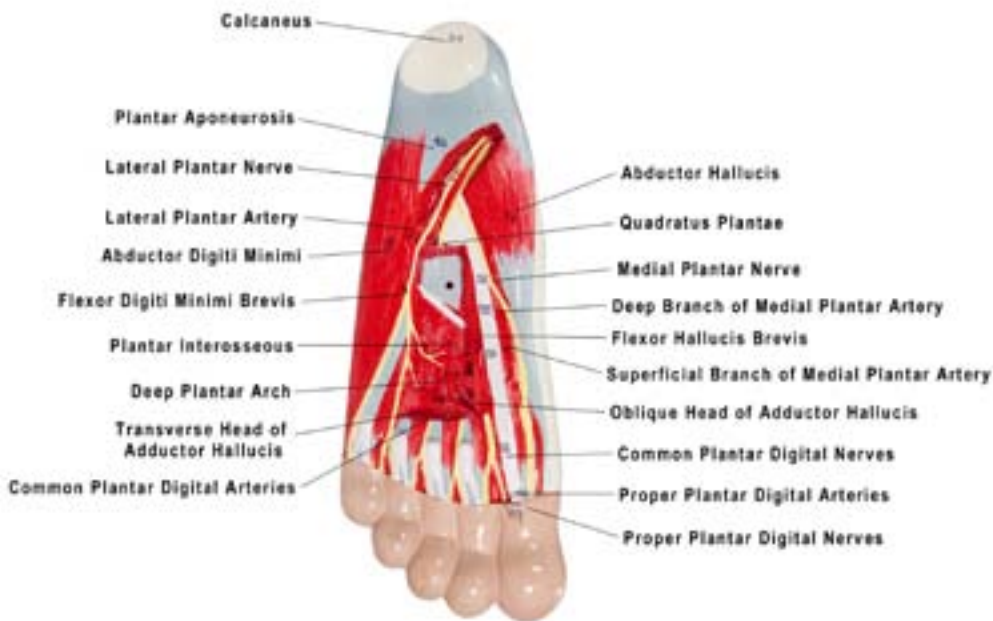

**Axis Scientific Premium Life-Size Human Leg Musculature**

**A-104285**

Gluteus Medius

Gluteus Maximus

Gracilis

Lumbrical Muscles

Flexor Digitorum Brevis

Adductor Longus

Semitendinosus

Semimembranosus

Gluteus Medius

Gluteus Maximus

Gracilis

Lateral Head of Gastrocnemius

Sartorius

Plantaris