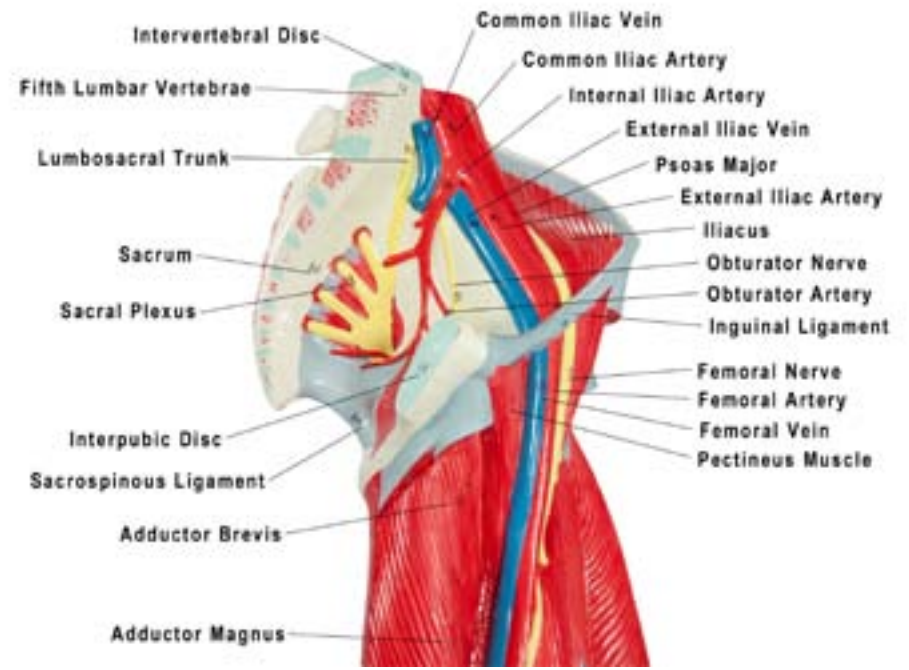

**Axis Scientific Premium Life-Size Human Leg Musculature**

**A-104285**

Gluteus Medius

Gluteus Maximus

Gracilis

Lumbrical Muscles

Flexor Digitorum Brevis

Adductor Longus

Semitendinosus

Semimembranosus

Gluteus Medius

Gluteus Maximus

Gracilis

Lateral Head of Gastrocnemius

Sartorius

Plantaris